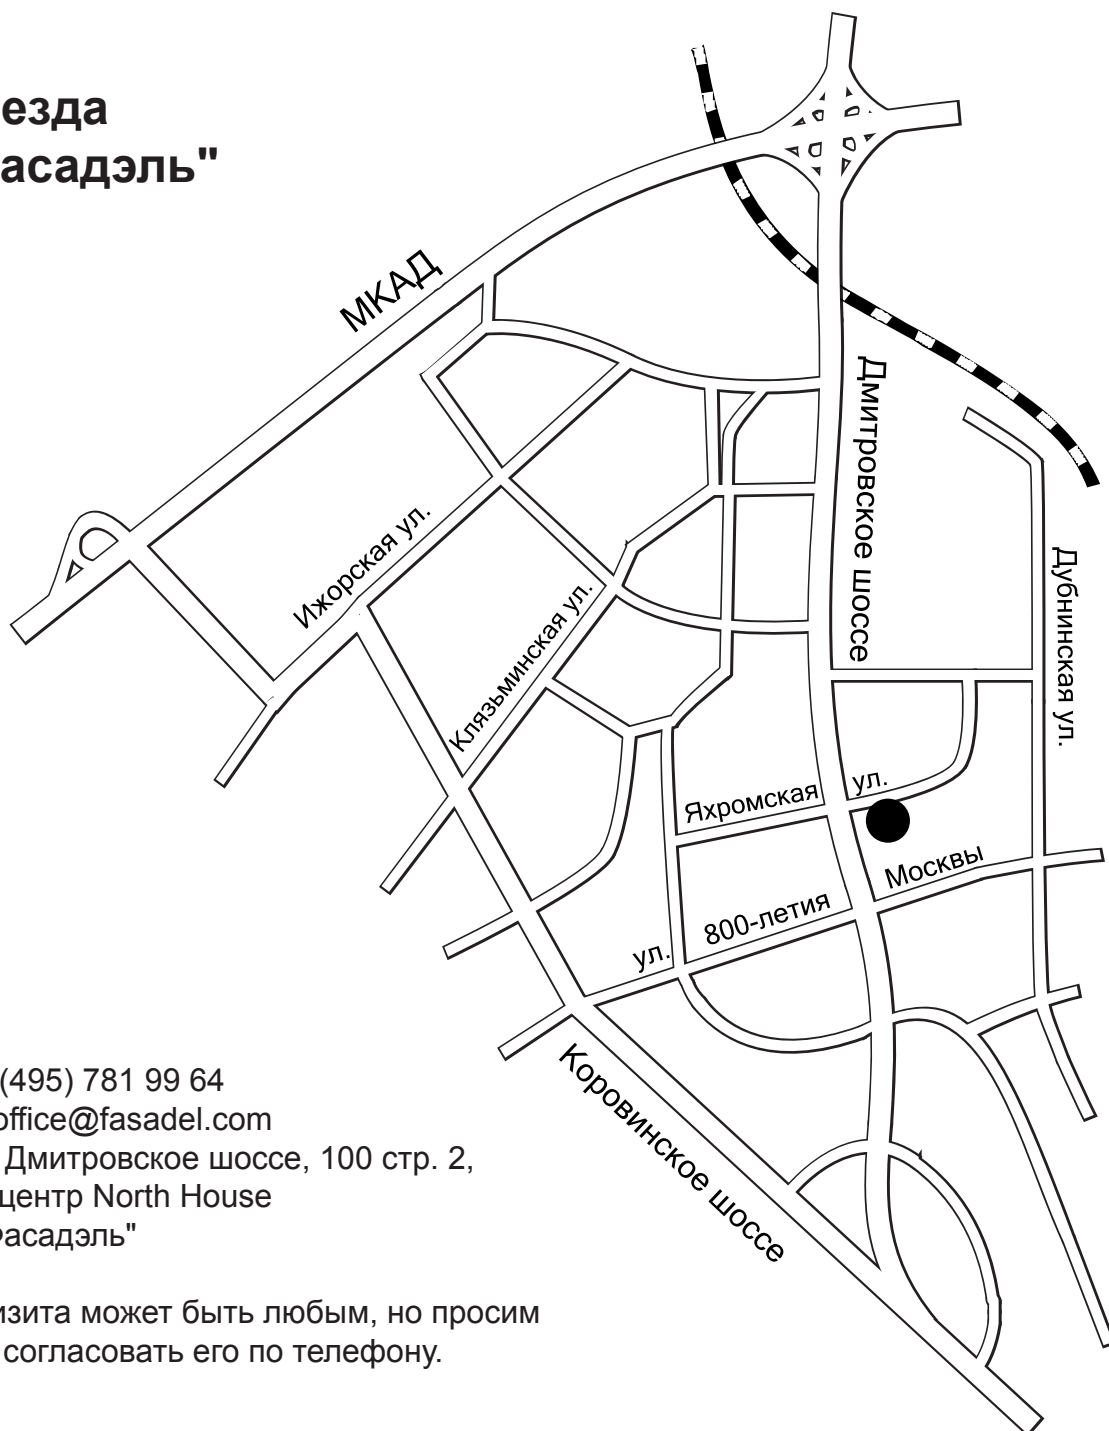

Схема проезда в офис "Фасадэль"

Телефон/факс: (495) 781 99 64

Электронпочта: office@fasadel.com

Адрес: Москва, Дмитровское шоссе, 100 стр. 2,
бизнес-центр North House
ООО "Фасадэль"

Время вашего визита может быть любым, но просим предварительно согласовать его по телефону.

На машине от МКАД:

Двигайтесь по Дмитровскому шоссе в центр. На улице 800-летия Москвы развернитесь и припаркуйтесь рядом с магазином "Автомир" (дальше, скорее всего, места для парковки не будет). Пройдите вперед до Яхромской улицы, поверните направо. Через 50 метров справа будут ворота бизнес-центра North House.

На машине из центра:

Двигайтесь по Дмитровскому шоссе в область. После пересечения с ул. 800-летия Москвы припаркуйтесь рядом с магазином "Автомир" (дальше, скорее всего, места для парковки не будет). Пройдите вперед до Яхромской улицы, поверните направо. Через 50 метров справа будут ворота бизнес-центра North House.